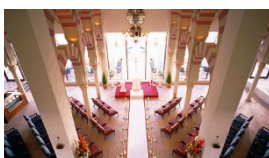

志摩市磯部町坂崎 TEL.0599-57-3511
ホームページ: <http://www.parque-net.com>
e-mail: wedding@parque-net.com